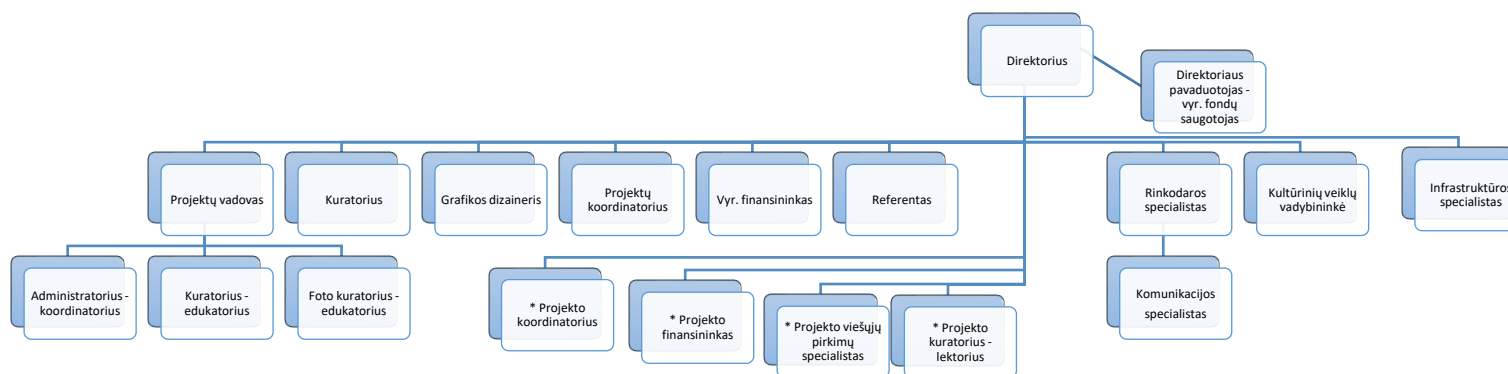

## 2023 METŲ STASIO EIDRIGEVIČIAUS MENŲ CENTRO ORGANIZACINĖS STRUKTŪROS SCHEMA (PAVALDUMO SCHEMA)

\* Dizaino studijos darbuotojai, dirbantys pagal projekcinio darbo sutartį